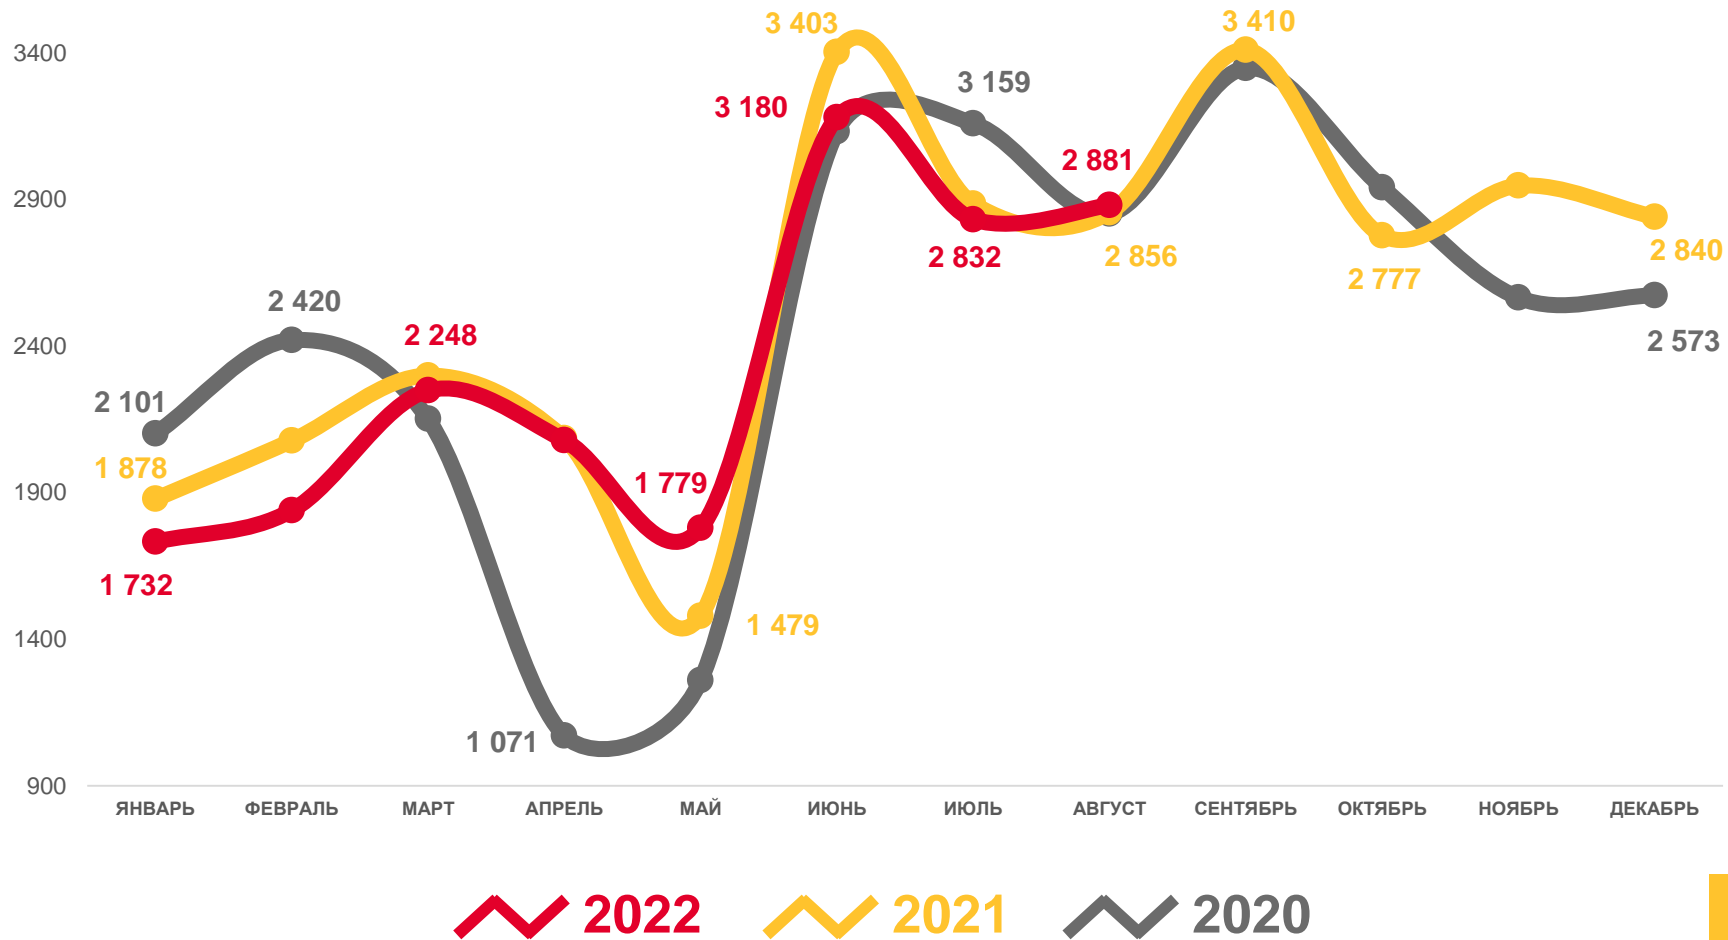

ОБЩИЕ ИТОГИ МИГРАЦИИ НАСЕЛЕНИЯ СМОЛЕНСКОЙ ОБЛАСТИ

ЧЕЛОВЕК

2022 ГОД

январь – август 2022 года

ПРИБЫВШИХ

18 569

ВЫБЫВШИХ

22 148

МИГРАЦИОННАЯ УБЫЛЬ

-3 579

ЧИСЛО ПРИБЫВШИХ ЧЕЛОВЕК

2022 ГОД

январь – август 2022 года

ЧЕЛОВЕК

18 569

В РАСЧЁТЕ НА 1000 ЧЕЛ.

30,8

ЧИСЛО ВЫБЫВШИХ

ЧЕЛОВЕК

2022 ГОД

январь – август 2022 года

ЧЕЛОВЕК

22 148

В РАСЧЁТЕ НА 1000 ЧЕЛ.

-5,9

НАПРАВЛЕНИЯ МИГРАЦИИ

ЯНВАРЬ - АВГУСТ; ЧЕЛОВЕК

МИГРАЦИОННАЯ УБЫЛЬ (-)