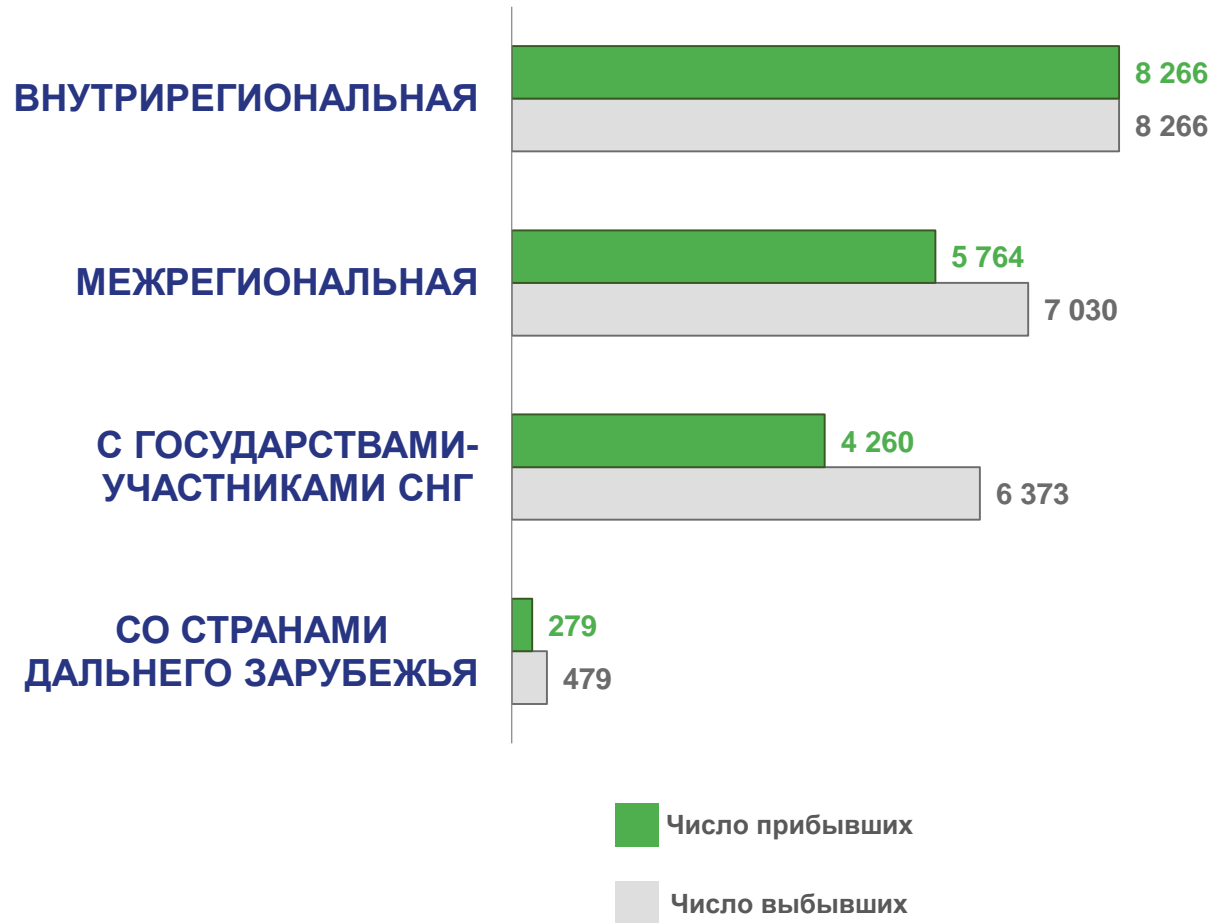

30,8

ЧИСЛО ВЫБЫВШИХ

ЧЕЛОВЕК

2022 ГОД

январь – август 2022 года

ЧЕЛОВЕК

22 148

В РАСЧЁТЕ НА 1000 ЧЕЛ.

36,8

МИГРАЦИОННЫЙ ПРИРОСТ (+), УБЫЛЬ (-)

ЧЕЛОВЕК

2022 ГОД

январь – август 2022 года

ЧЕЛОВЕК

-3 579

В РАСЧЁТЕ НА 1000 ЧЕЛ.

-5,9

НАПРАВЛЕНИЯ МИГРАЦИИ

ЯНВАРЬ - АВГУСТ; ЧЕЛОВЕК

МИГРАЦИОННАЯ УБЫЛЬ (-)