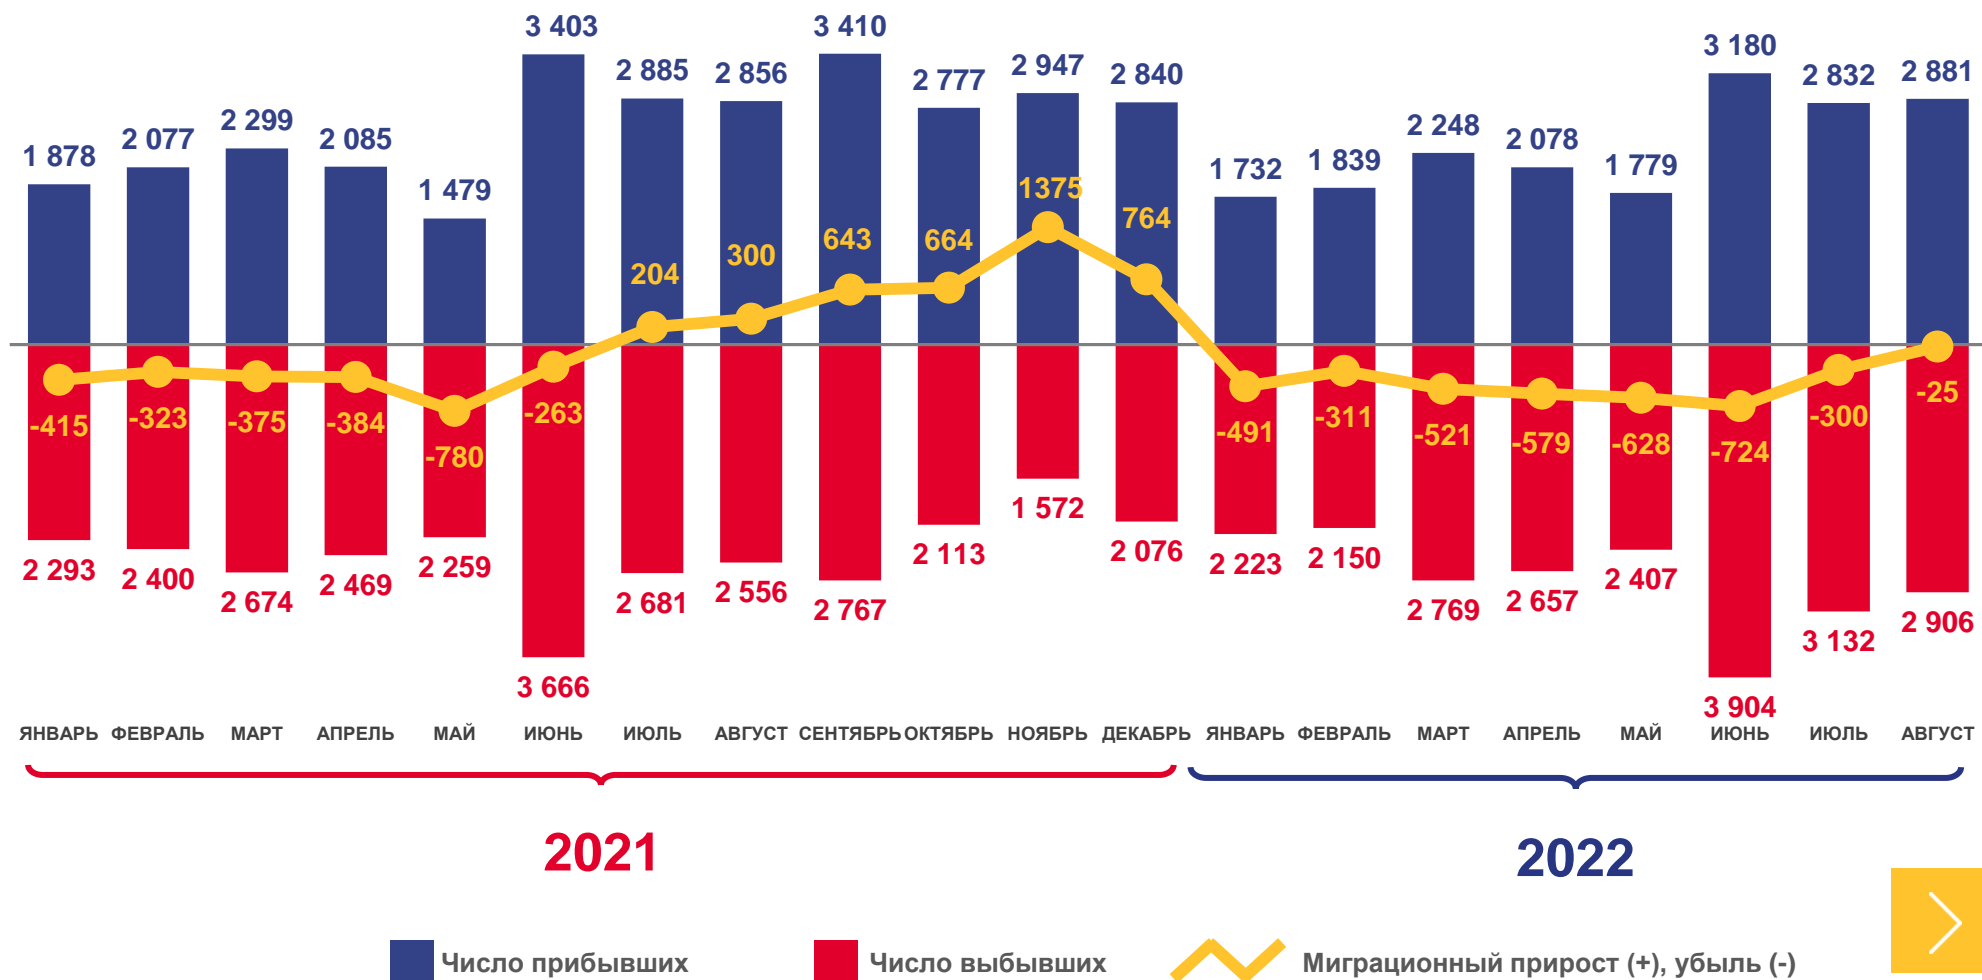

январь – август 2022 года

- 01 Общие итоги миграции населения Смоленской области
- 02 Число прибывших
- 03 Число выбывших
- 04 Миграционный прирост, убыль
- 05 Направления миграции

* Ежемесячные данные оперативной статистики

ОБЩИЕ ИТОГИ МИГРАЦИИ НАСЕЛЕНИЯ СМОЛЕНСКОЙ ОБЛАСТИ

ЧЕЛОВЕК

2022 ГОД

январь – август 2022 года

ПРИБЫВШИХ

18 569

ВЫБЫВШИХ

22 148

МИГРАЦИОННАЯ УБЫЛЬ

-3 579

ЧИСЛО ПРИБЫВШИХ ЧЕЛОВЕК

2022 ГОД

январь – август 2022 года

ЧЕЛОВЕК

18 569

В РАСЧЁТЕ НА 1000 ЧЕЛ.