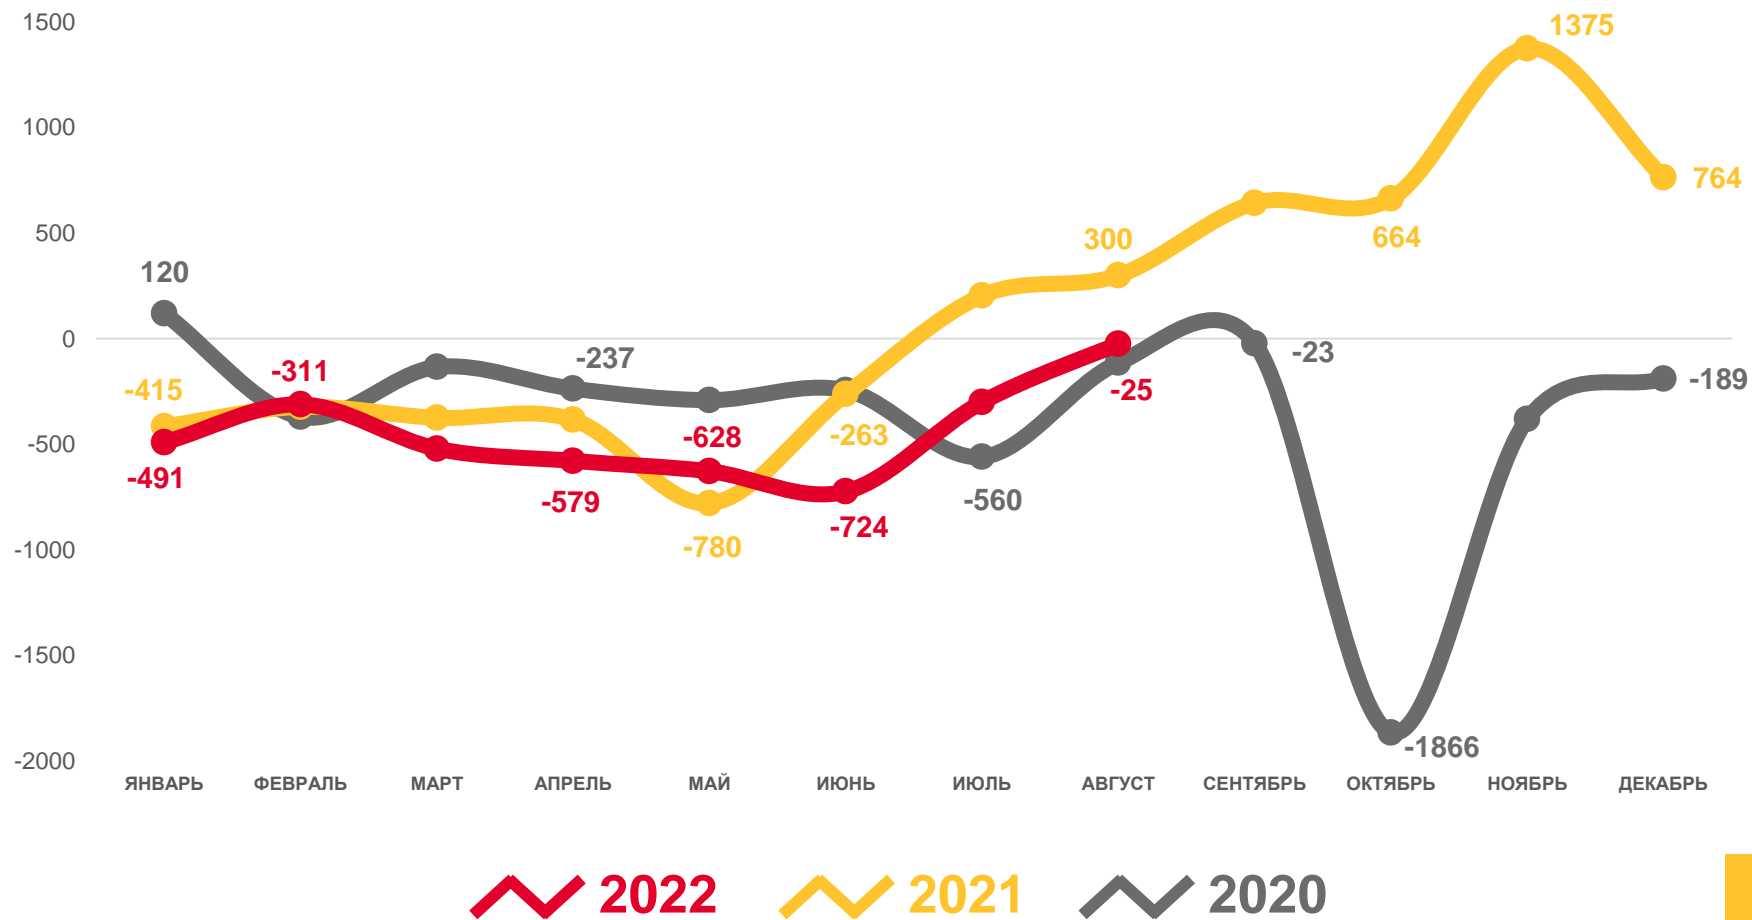

30,8

ЧИСЛО ВЫБЫВШИХ

ЧЕЛОВЕК

2022 ГОД

январь – август 2022 года

ЧЕЛОВЕК

22 148

В РАСЧЁТЕ НА 1000 ЧЕЛ.

36,8

МИГРАЦИОННЫЙ ПРИРОСТ (+), УБЫЛЬ (-)

ЧЕЛОВЕК

2022 ГОД

январь – август 2022 года

ЧЕЛОВЕК

-3 579

В РАСЧЁТЕ НА 1000 ЧЕЛ.

-5,9

НАПРАВЛЕНИЯ МИГРАЦИИ

ЯНВАРЬ - АВГУСТ; ЧЕЛОВЕК

МИГРАЦИОННАЯ УБЫЛЬ (-)