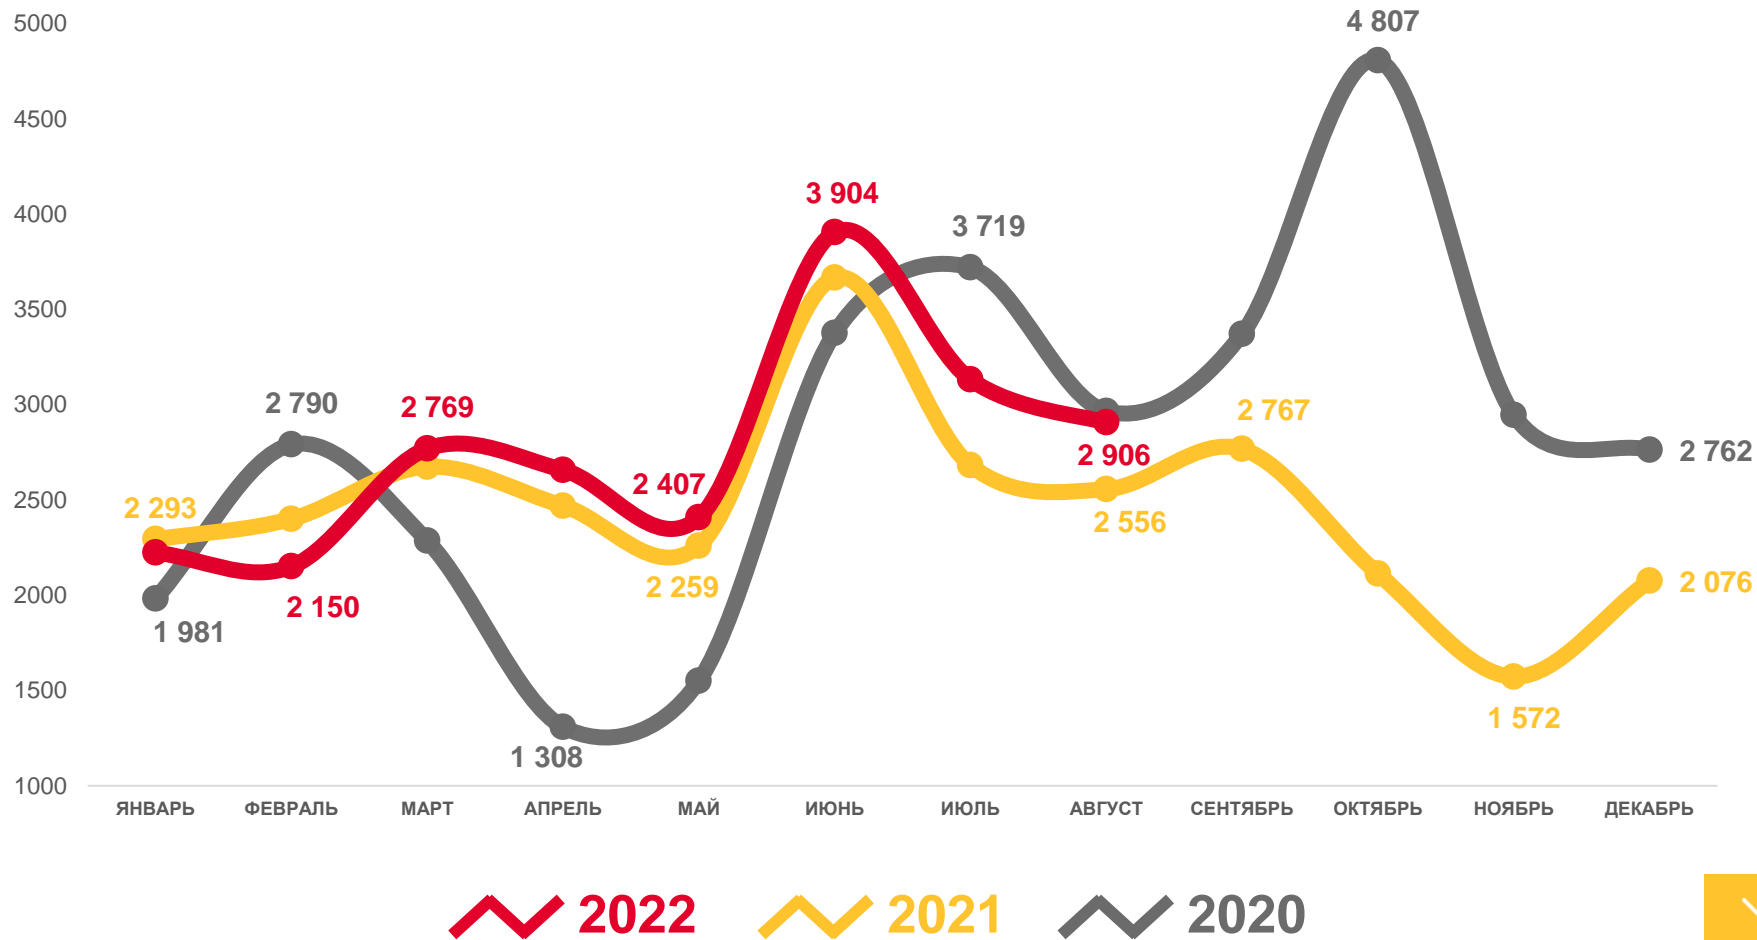

МИГРАЦИОННАЯ УБЫЛЬ

-3 579

ЧИСЛО ПРИБЫВШИХ ЧЕЛОВЕК

2022 ГОД

январь – август 2022 года

ЧЕЛОВЕК

18 569

В РАСЧЁТЕ НА 1000 ЧЕЛ.

30,8

ЧИСЛО ВЫБЫВШИХ

ЧЕЛОВЕК

2022 ГОД

январь – август 2022 года

ЧЕЛОВЕК

22 148

В РАСЧЁТЕ НА 1000 ЧЕЛ.

36,8

МИГРАЦИОННЫЙ ПРИРОСТ (+), УБЫЛЬ (-)

ЧЕЛОВЕК

2022 ГОД

январь – август 2022 года

ЧЕЛОВЕК

-3 579

В РАСЧЁТЕ НА 1000 ЧЕЛ.

-5,9

НАПРАВЛЕНИЯ МИГРАЦИИ

ЯНВАРЬ - АВГУСТ; ЧЕЛОВЕК

МИГРАЦИОННАЯ УБЫЛЬ (-)